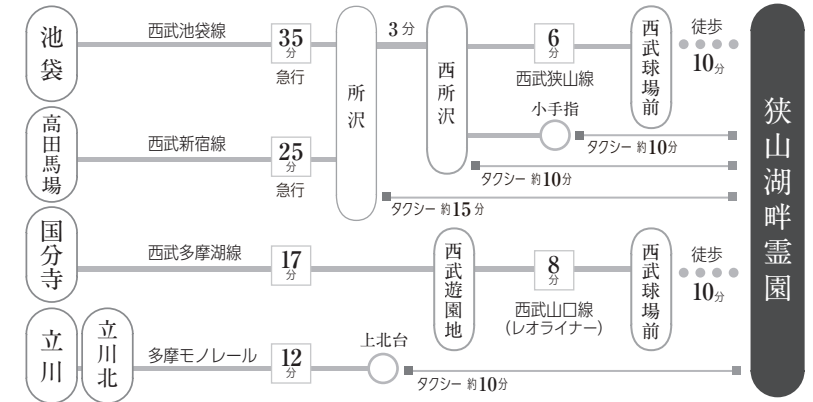

## 車でお越しになる場合

## 電車でお越しになる場合

メットライフドームで野球やイベントの開催日には周辺道路が混雑する場合があります。ご法事等のお客様は余裕をもってお出かけください。

西武線は野球やイベントの開催日に臨時電車 (直通・特急) が運行される場合があります、時刻が変更になることがありますのでご注意ください。