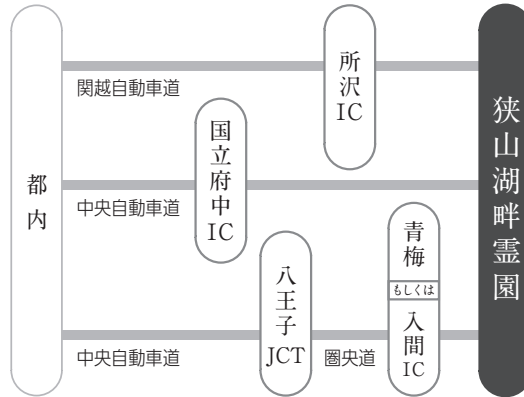

## 車でお越しになる場合

## 電車でお越しになる場合

メットライフドームで野球やイベントの開催日には周辺道路が混雑する場合があります。ご法事等のお客様は余裕をもってお出かけください。

西武線は野球やイベントの開催日に臨時電車 (直通・特急) が運行される場合があります、時刻が変更になることがありますのでご注意ください。